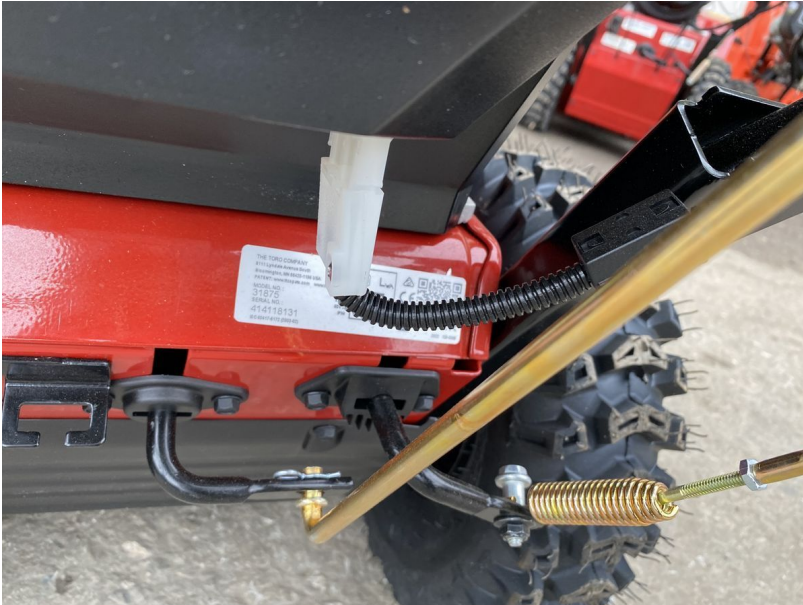

Toro 60V Power Max - Akkubetriebene Schneefräse

KOMMUNALGERÄTE / SCHNEEFRÄSEN

EUR 3.190

inkl. 20 % MwSt.

Mit der Toro 60V Power Max, einer beeindruckenden akkubetriebenen Schneefräse, ist das Schneeräumen auch komplett ohne Benzin möglich. Dieses Modell ist mit dem innovativen 60V MAX Flex-Force Power System® ausgestattet und bietet herausragende Leistung bei jedem Wetter.

Merkmale:

Leistung bei jedem Wetter: Kompatibel mit allen Produkten der Flex-Force Power System(TM)-Reihe, von Rasenmähern über Motorsensen bis hin zu Schneefräsen.

Beeindruckende akkubetriebene Räumleistung: Zwei mitgelieferte 7,5-Ah-Akkus ermöglichen das problemlose Räumen von bis zu 200 Quadratmetern bei einer Schneehöhe von bis zu 25cm. Mit einem optionalen dritten Akkuanschluss können Sie sogar noch mehr Fläche bewältigen.

Auf Kurs bleiben: Das patentierte Anti-Clogging-System von Toro leitet schweren Schnee vom Auswurfkanal weg, um Verstopfungen zu reduzieren.

Robuste Stahlkonstruktion: Gebaut aus langlebigem, hochbelastbarem Stahl, bietet die e26 Robustheit und Zuverlässigkeit für harte Arbeitseinsätze.

Quick Stick-Auswurfkanalsteuerung: Mit einer einzigen, sanften Bewegung können Sie den Schnee präzise über eine Entfernung von einem Meter bis zu 14 Metern auswerfen.

Auslöserlose Lenkung: Ermöglicht müheloses Lenken ohne Auslöser oder Hebel, dank automatischem Kuppeln beim Wenden.