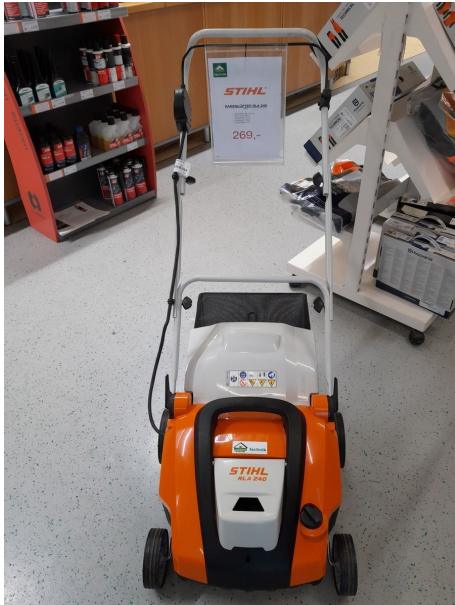

## Stihl RLA 240 - AK-SYSTEM

HAUS UND GARTEN / GARTENPFLEGE

**EUR 269**

inkl. 20 % MwSt.