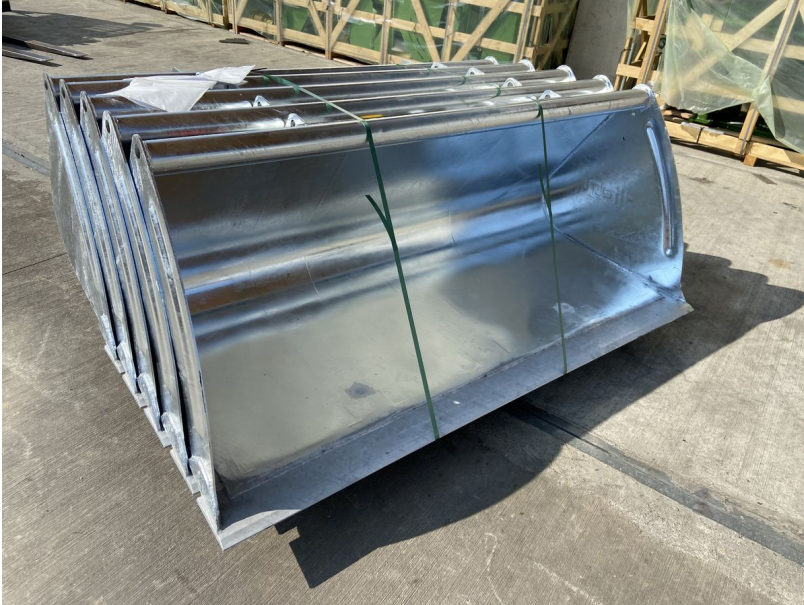

**Fliegl Schwergutschaufel 2m EURO**  
TRAKTORZUBEHÖR / FRONTLADER - ANBAUGERÄTE

**Preis auf  
Anfrage**  
MwSt. keine Angabe

**KONTAKT**

**HÄNDLER**

Mauch GesmbH & Co.KG, Burgkirchen

**ANSPRECHPARTNER**

Michael Flieher

**KONTAKTDATEN**

Mattighofnerstr. 7  
5531 Burgkirchen  
Tel.: +43 7724 21070  
Mob.: +43 7724 2107420  
Mail: m.flieher@mauch.at

Fliegl Schwergutschaufel 2m verzinkt mit Euroaufnahme.

Das Gerät ist in Burgkirchen lagernd.