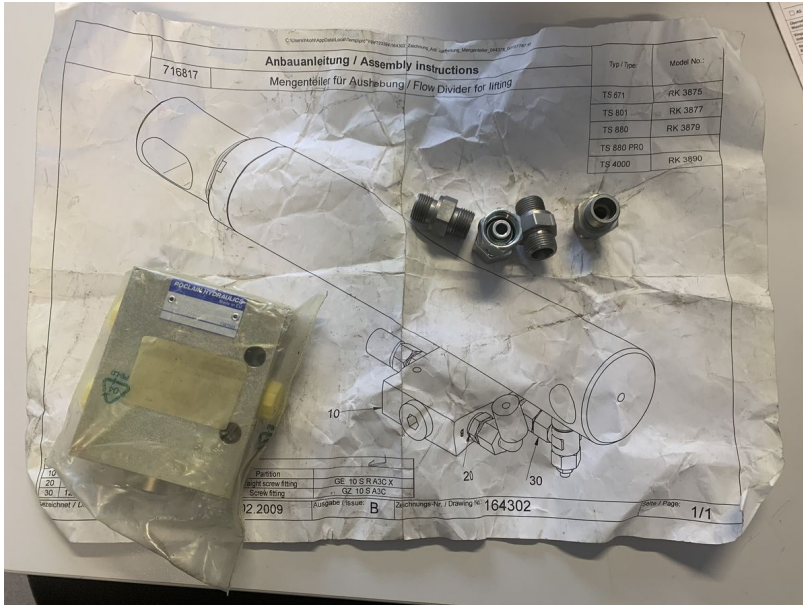

Fella Mengenteiler zu Fella od. Fendt Schwader
ERNTETECHNIK GRÜNLAND / SCHWADER

EUR 330
inkl. 20 % MwSt.

KONTAKT

HÄNDLER

Mauch GmbH & Co.KG

ANSPRECHPARTNER

KONTAKTDATEN

Mattighofnerstr. 7
5531 Burgkirchen
Tel.: +43 7724 21070
Mob.: +43 664 3436287
Mail: s.hafner@mauch.at

Fella/Fendt Mengenteiler für Synchronaushebung der Kreisel, (NICHT mit Einzelaushebung kombinierbar);

- Gleichmäßiges Ausheben der Kreisel auch in Hanglagen
- Maschine bleibt im Gleichgewicht
- Wenden im Hang weniger Problematisch

Passend für Fella Juras 671, 801, 880, 8055 Pro, 4000, 12545,
Art. Nr.: W243, 716817

Lagernd in Eben im Pongau.

Damit ich mir ausreichend Zeit für Sie nehmen kann, bitte ich Sie, mit mir telefonisch oder per Mail einen Termin zu vereinbaren.

Ihr #TeamMauch

LEISTUNGSMERKMALE

Anhänge Schwader   Hektar (ha)

UNTERNEHMEN:

Mauch GmbH & Co.KG
Mattighofnerstr. 7, 5531 Burgkirchen
+43 7724 21070

KONDITIONEN:

Alle Preise in Euro. Preisänderungen oder eventuelle typografische Fehler vorbehalten.
Alle Produktnamen und eingetragene Produkte gehören Ihren jeweiligen Inhabern.
Fotos und Abbildungen dienen zur Information und sind nicht vertragsbindend.