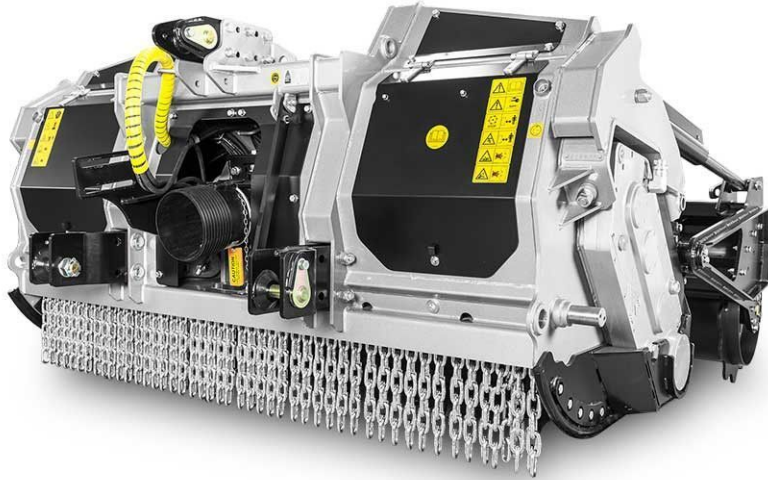

FAE SFM 225 Multifunktionsfräse
BODENBEARBEITUNG / STEINBRECHER

EUR 83.000
exkl. 20 % MwSt.

KONTAKT

HÄNDLER

Mauch GesmbH & Co.KG, Burgkirchen

KONTAKTDATEN

Mattighofnerstr. 7
5531 Burgkirchen
Tel.: +43 7724 21070

MULTIFUNKTIONSFRÄSEN FÜR TRAKTOREN
SFM 225

MAX. ZERKLEINERUNGSDURCHMESSER
Ø 20 cm max (Steine)
Ø 35 cm max (Baumstämme)
Ø 45 cm max (Stubbenfräsen)

Steinbrecher, Mulcher und Fräse für Traktoren mit Rotor mit feststehenden Meißeln.

Austauschbare, geschmiedete und gehärtete Gegenschneiden, Einsätze in FCP (FAE Clade Plate) und auf der Heckklappe geschraubtes Gitter: dies sind nur einige der Details, welche die neue SFM zu einer einzigartigen Maschine machen.

Eine Investition, gemacht, um zu überdauern.

Diese Innovationen und das neue, aggressivere Design, entwickelt, um die Ablagerung von Material auf den Seiten des inneren Rahmens zu vermeiden, machen die SFM zur Königin des Multitaskings.