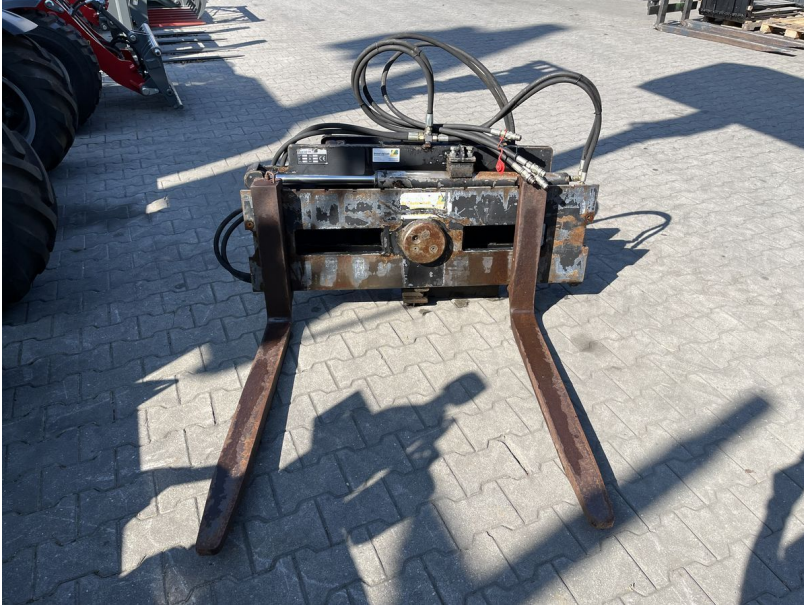

Bressel & Lade Kistendrehgerät mit 1,0m Zinken
Weidemann HV

LANDWIRTSCH. MOTORFAHRZEUGE / HOFLADER ANBAUGERÄTE

EUR 2.500
inkl. MwSt./Verm.

Bressel und Lade Kistendrehgerät mit

- 2 Zylinder
- Seitenverschub hydraulisch
- Zinken 1000mm Eigenbau
- KDG Aufnahme ISO FEM II
- Weidemann HV
- BJ 1999