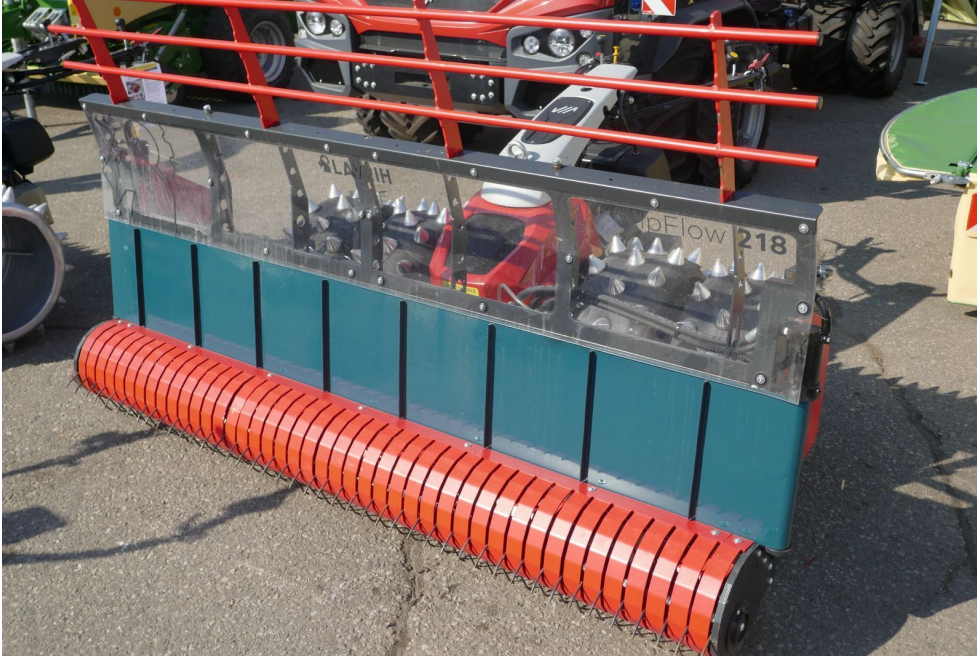

Aebi AlpFlow 218

LANDWIRTSCH. MOTORFAHRZEUGE / MOTORMÄHER/-FRÄSEN

EUR 11.590

inkl. 20 % MwSt.

Aebi AlpFlow 218 die große Erleichterung für die Bergbauern Pick-Up Schwader mit Querförderband und Seitenbleche mit Anbauflansch für Aebi Motormäher, Förderband links und rechts umschaltbar, klappbare Seitenschilder, Aufsatz für Schiebeschild, Bodenstützräder verstellbar, ca. 190 kg Eigengewicht, leichte Vorführmaschine, prompt verfügbar.

Für weitere Fragen steht Ihnen unser Team gerne zur Verfügung!

LEISTUNGSMERKMALE

Arbeitsbreite [m]: 2,18

KONTAKT

HÄNDLER

Landtechnik Villach

ANSPRECHPARTNER

Günther Krabath