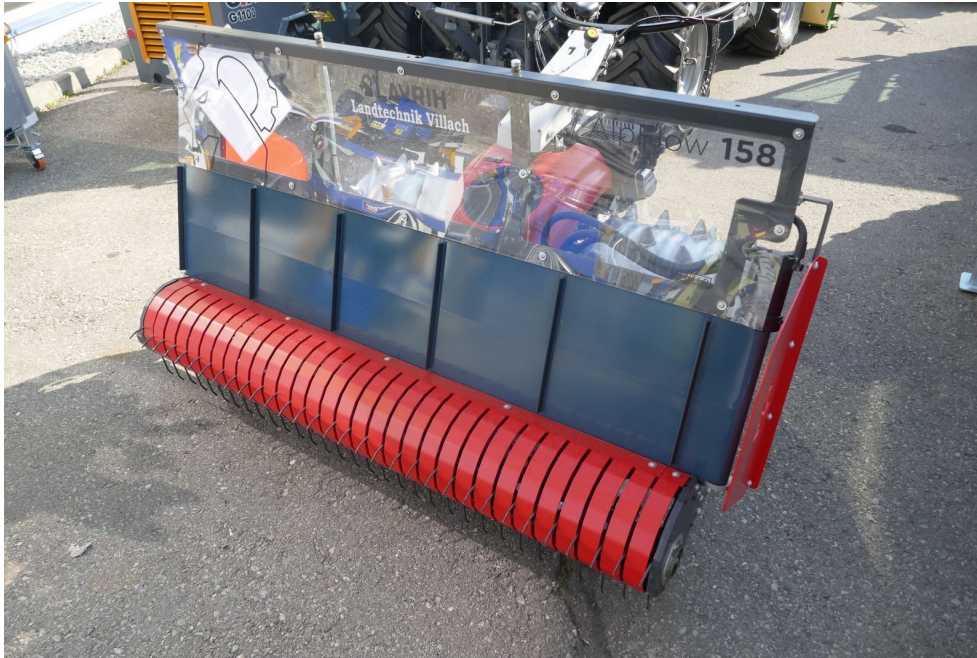

## Aebi AlpFlow 158

LANDWIRTSCH. MOTORFAHRZEUGE / MOTORMÄHER/-FRÄSEN

**EUR 8.490**

inkl. 20 % MwSt.

### LEISTUNGSMERKMALE

Arbeitsbreite [m]: 1,58